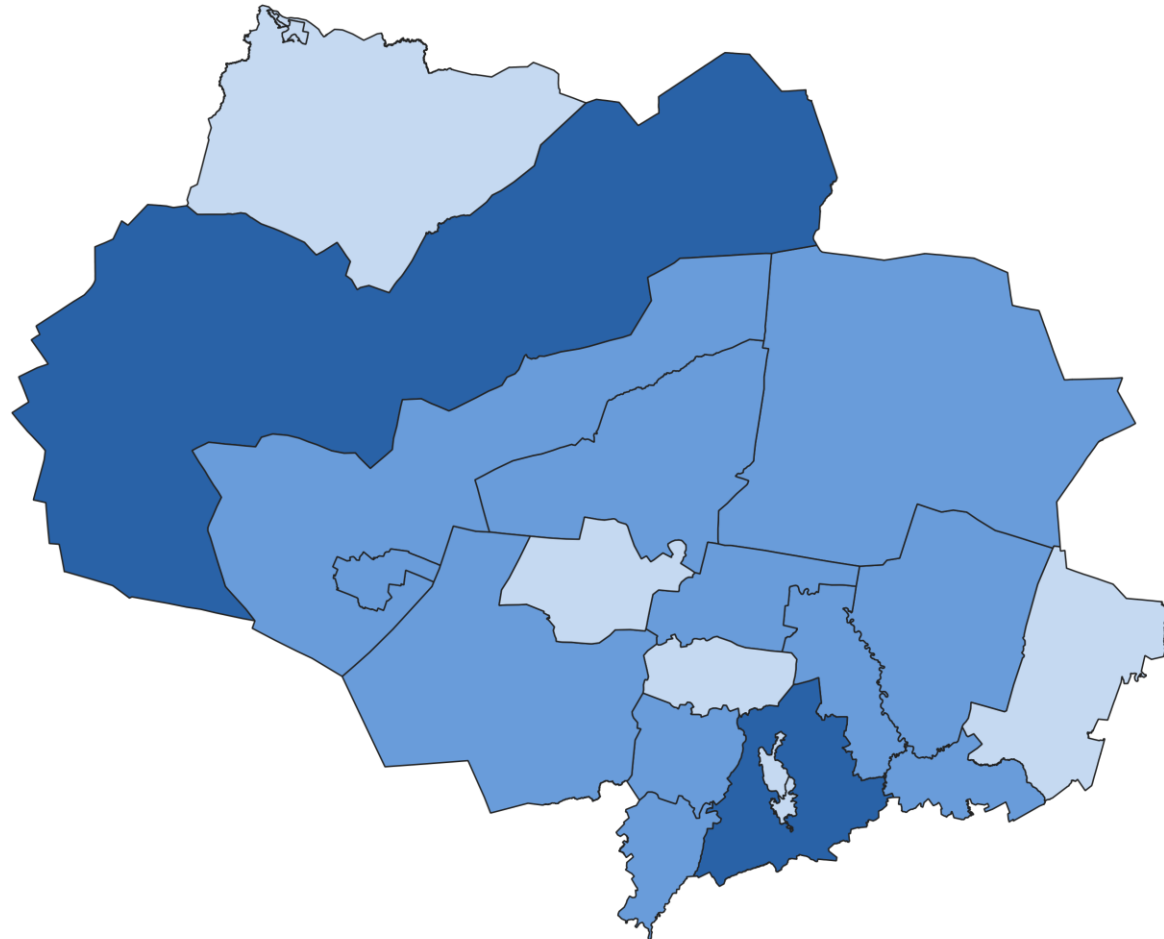

# КОЭФФИЦИЕНТ РОЖДАЕМОСТИ

январь-июнь 2023 года

ТОМСКАЯ ОБЛАСТЬ

Всего

**4 033**

человек

В расчете  
на 1000 человек

**7,7**

## Муниципальные образования

● от 4,0 до 7,5

Городской округ г. Томск,  
Городской округ г. Стрежевой,  
Александровский, Тегульдетский,  
Кривошеинский, Чаинский

● от 7,6 до 11,0

Городской округ г. Кедровый,  
Асиновский, Бакчарский, Верхнекетский,  
Зырянский, Кожевниковский,  
Колпашевский, Молчановский,  
Парабельский, Первомайский, Шегарский

● от 11,1 до 12,0

Каргасокский, Томский