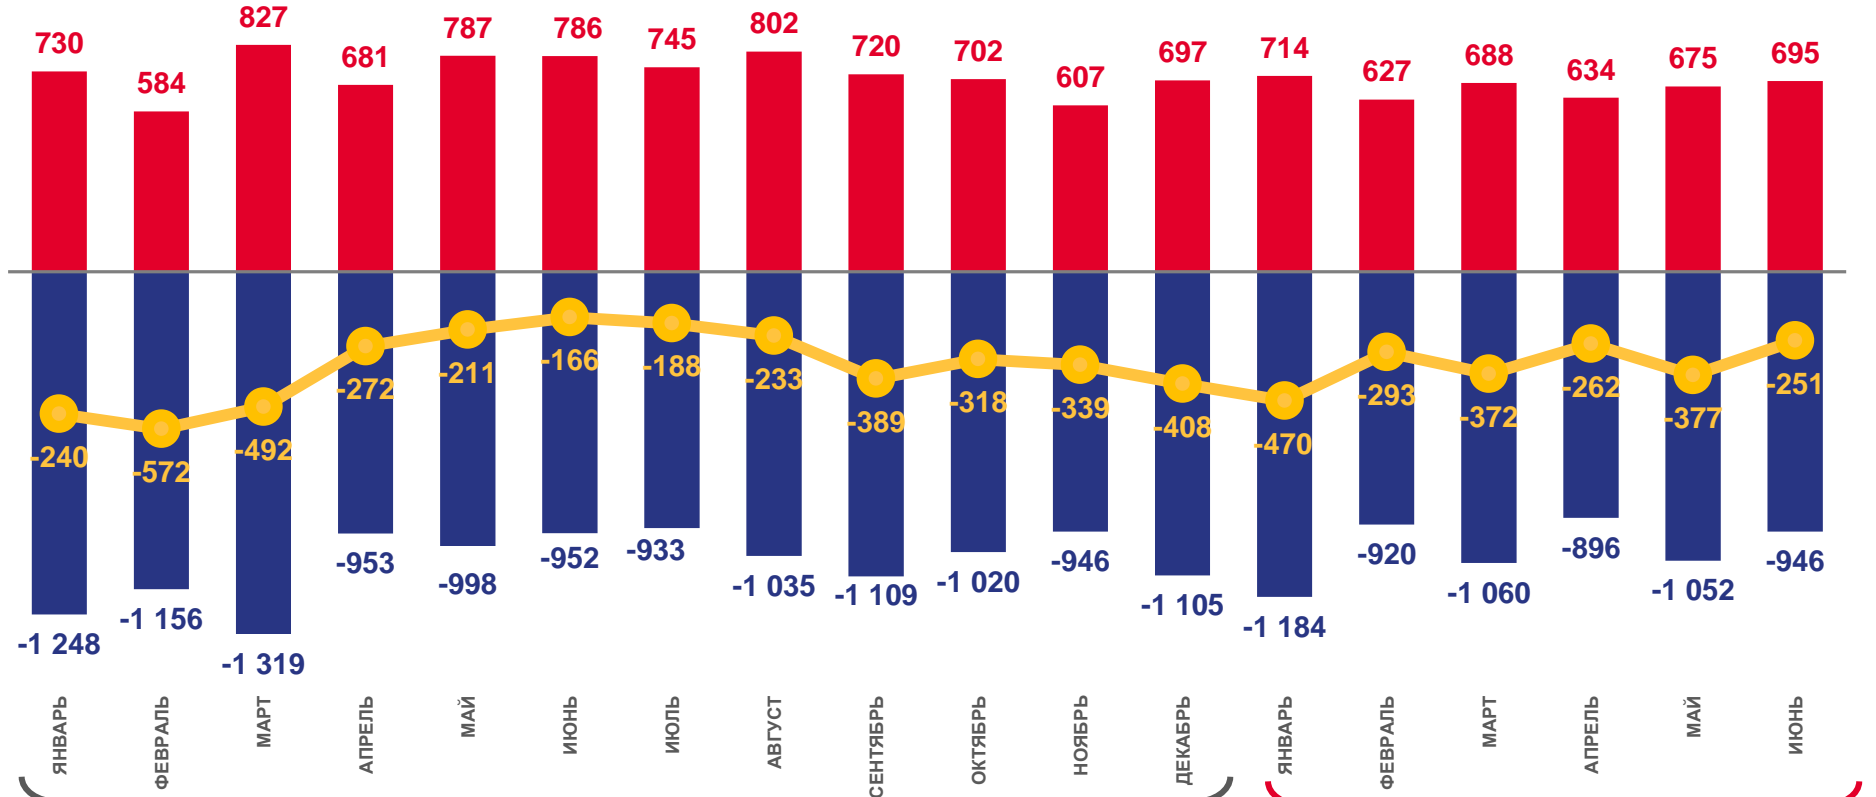

# ЕСТЕСТВЕННОЕ ДВИЖЕНИЕ НАСЕЛЕНИЯ

январь-июнь 2023 года, человек

**-2 025**

Естественный прирост, убыль (-)

**-3,9**

Коэффициент естественного прироста, убыли (-)

2022

2023

■ Число родившихся

■ Число умерших

Естественный прирост, убыль (-)