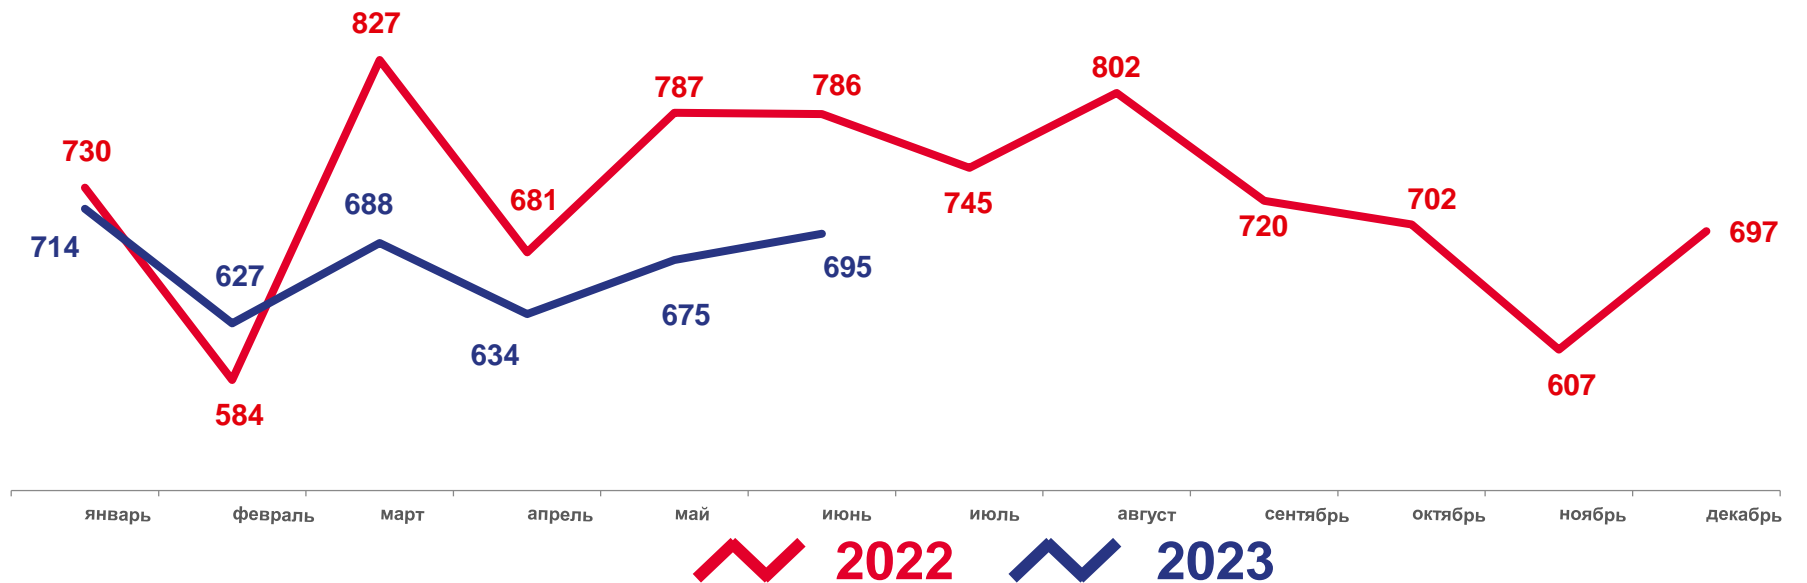

ЧИСЛО ЗАРЕГИСТРИРОВАННЫХ РОДИВШИХСЯ

январь-июнь 2023 года, человек

Всего

4 033

Изменение, %

к январю-июню 2022 года

- 8,2