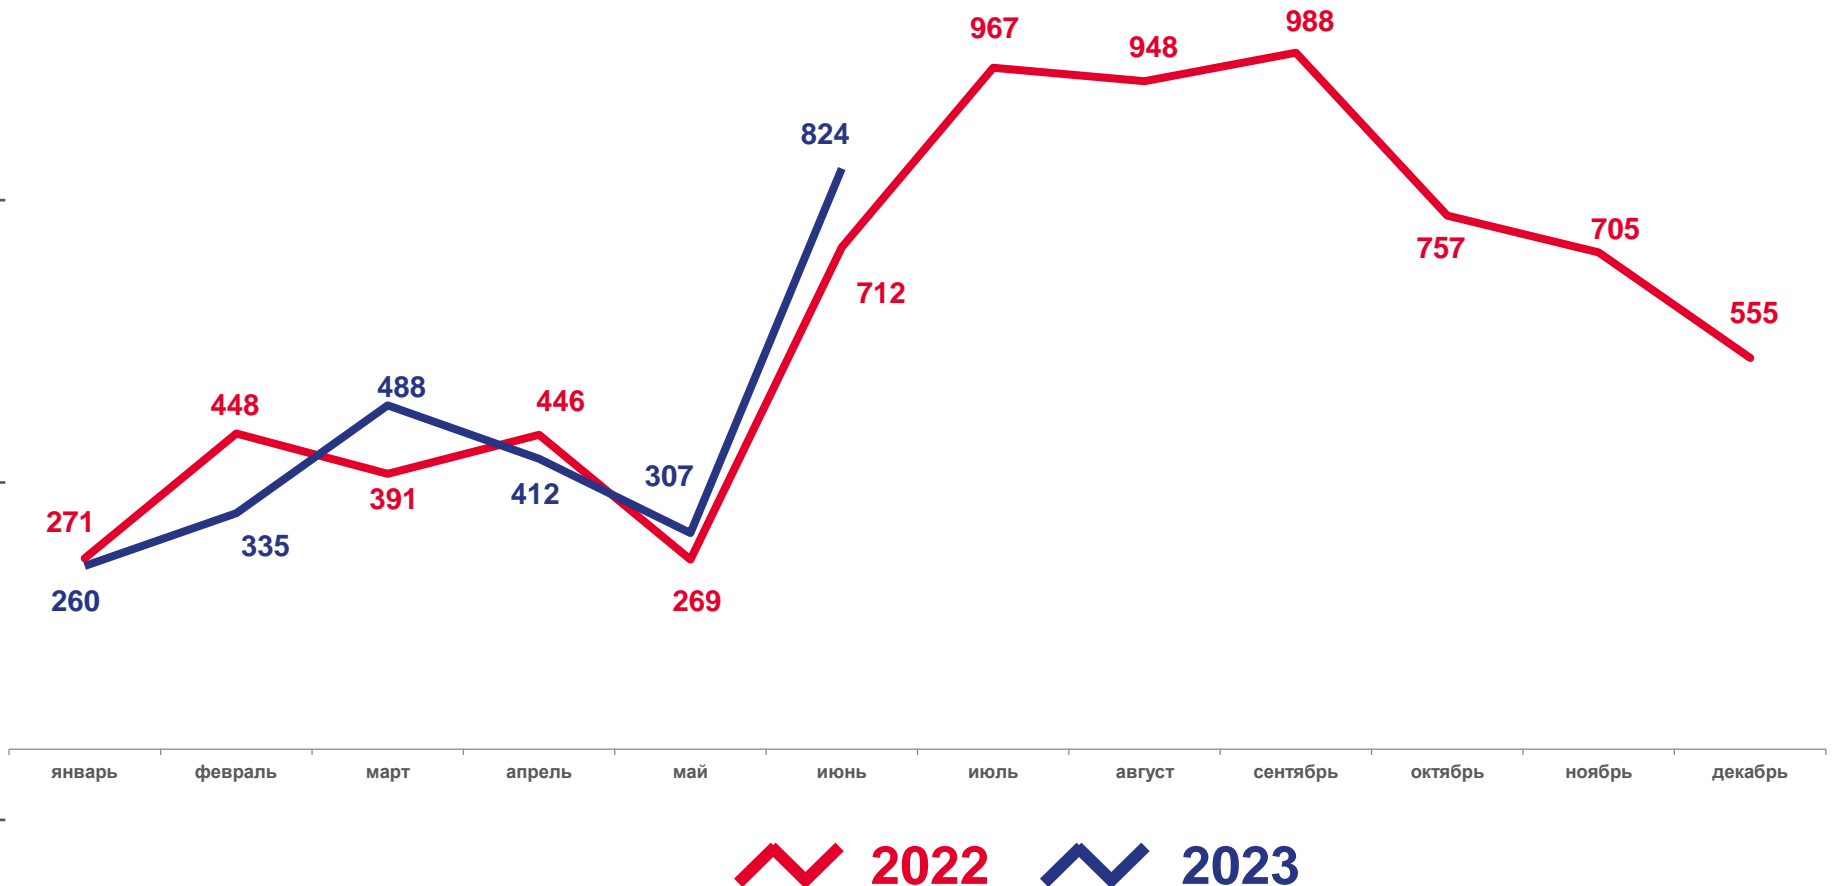

# ЧИСЛО ЗАРЕГИСТРИРОВАННЫХ БРАКОВ

январь-июнь 2023 года

Всего

**2 626**

Изменение, %

к январю-июню 2022 года

**3,5**

В расчете  
на 1000 человек

**5,0**