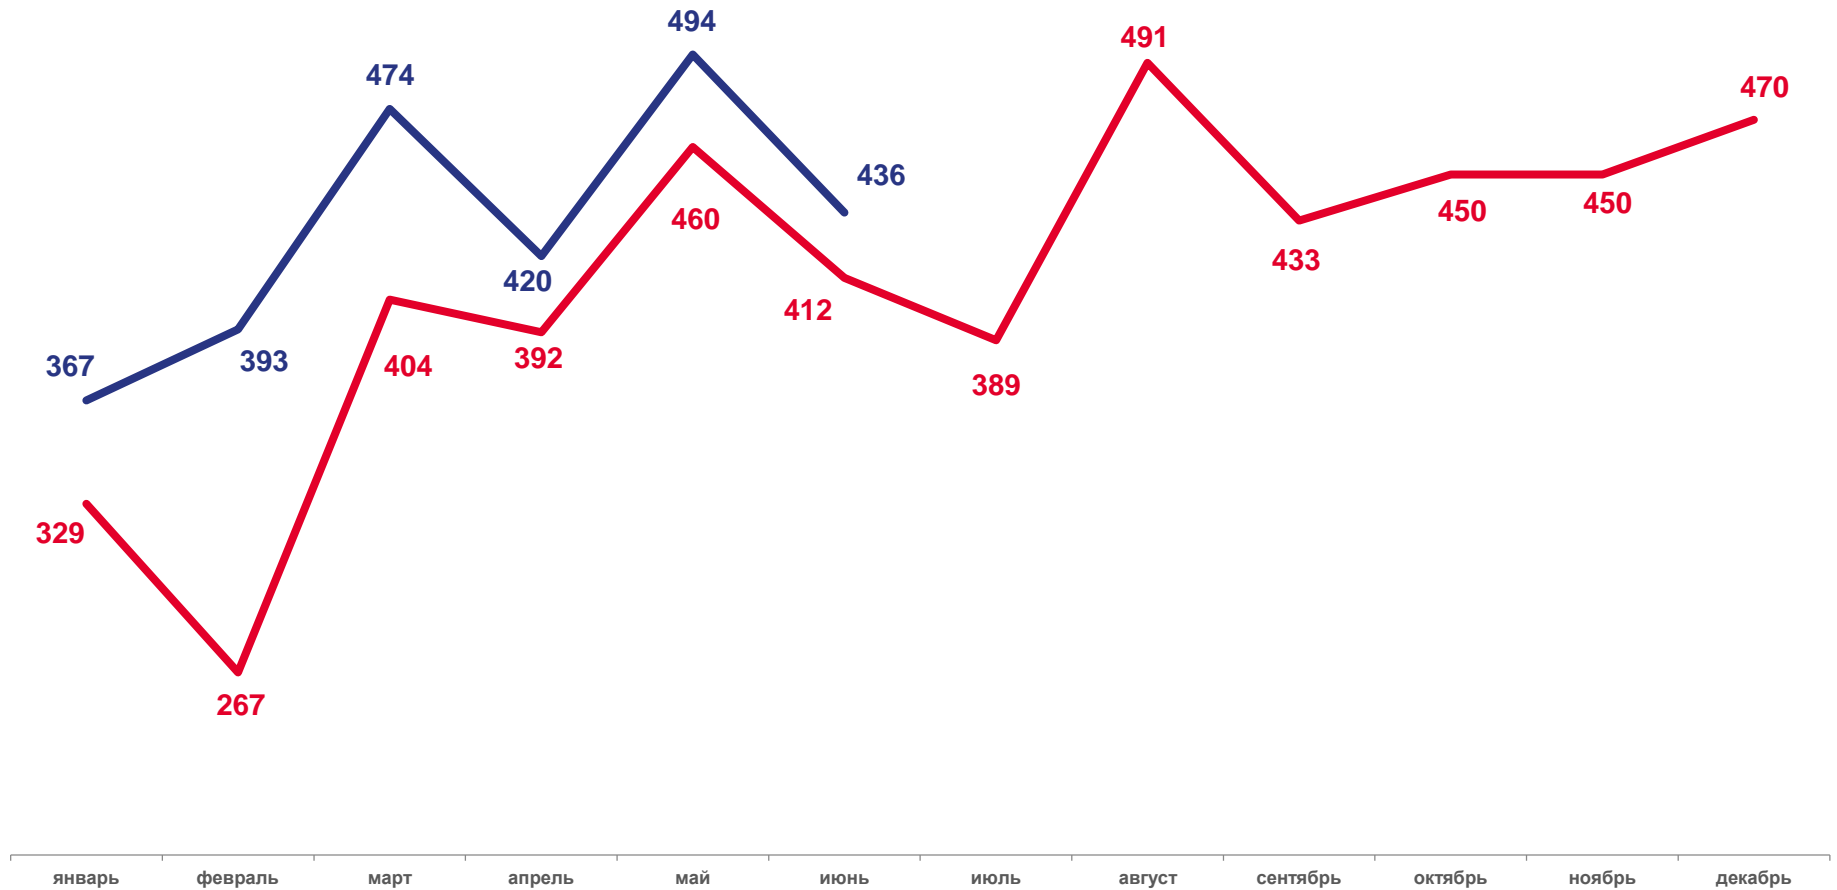

ЧИСЛО ЗАРЕГИСТРИРОВАННЫХ РАЗВОДОВ

январь-июнь 2023 года

Всего

2 584

Изменение, %

к январю-июню 2022 года

14,1

В расчете
на 1000 человек

5,0

2022 2023