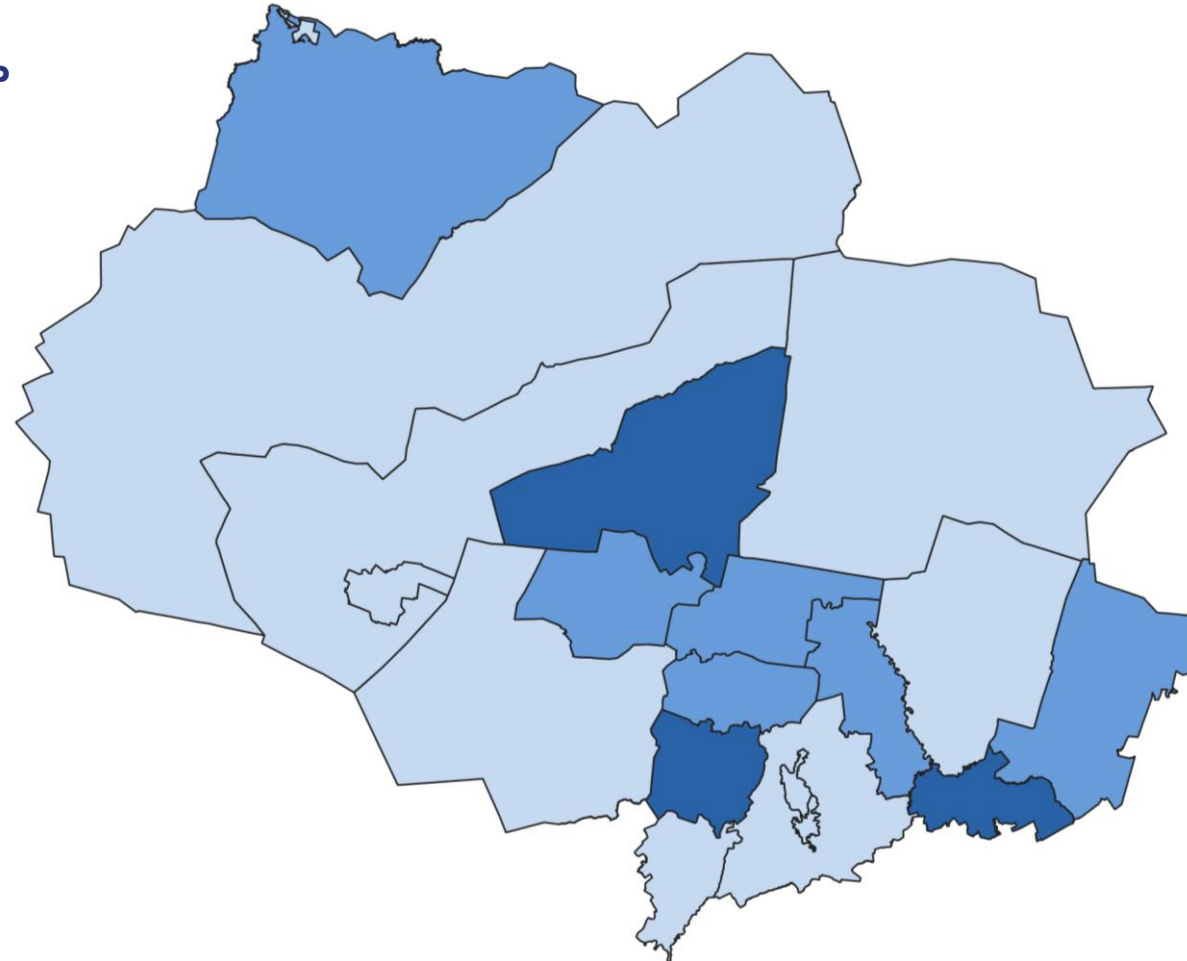

● от 11,1 до 12,0

Каргасокский, Томский

# КОЭФФИЦИЕНТ СМЕРТНОСТИ

январь-июнь 2023 года

ТОМСКАЯ ОБЛАСТЬ

Всего

**6 058**

человек

В РАСЧЕТЕ  
НА 1000 ЧЕЛОВЕК

**11,6**

## Муниципальные образования

● от 8,0 до 14,0

Городской округ г. Стрежевой,  
городской округ г. Томск,  
городской округ г. Кедровый,  
Бакчарский, Кожевниковский,  
Каргасокский, Томский,  
Парабельский, Первомайский

● от 14,1 до 18,0

Александровский, Асиновский,  
Верхнекетский, Парабельский,  
Тегульдетский, Кривошеинский,  
Молчановский, Чаинский

● от 18,1 до 22,0

Зырянский  
Колпашевский, Шегарский