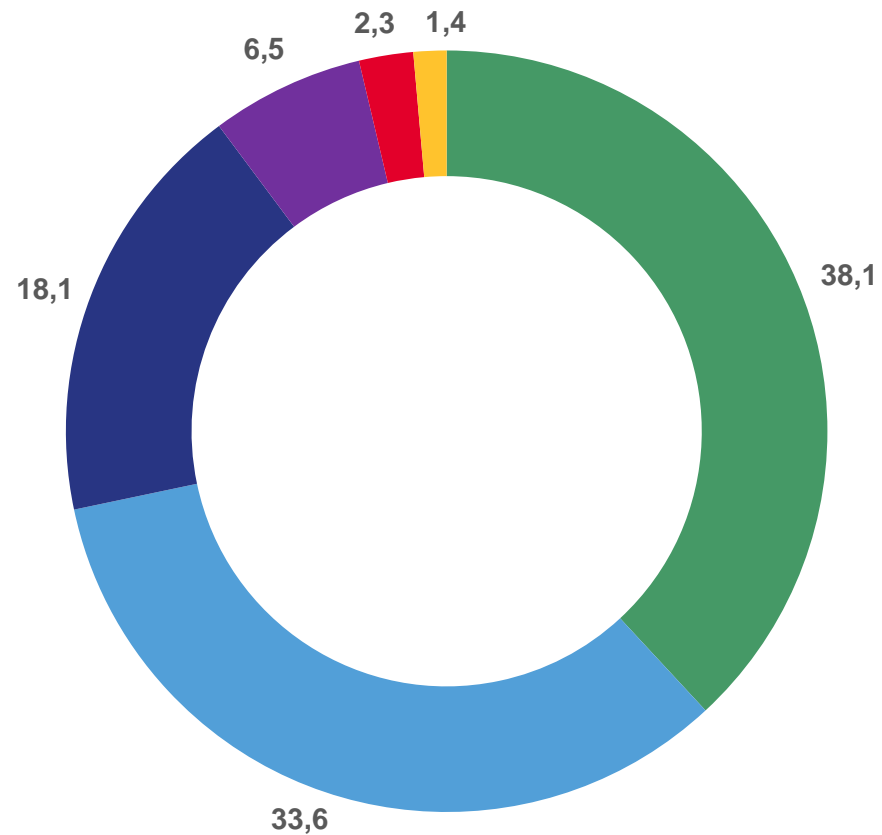

● от 11,1 до 12,0

Каргасокский, Томский

# СВЕДЕНИЯ О РОДИВШИХСЯ ПО ОЧЕРЕДНОСТИ РОЖДЕНИЯ

январь-июнь 2023 года, в % от общего числа родившихся

Всего  
**4 033**  
человек

В расчете  
на 1000 человек  
**7,7**

- Родившиеся первыми
- Родившиеся вторыми
- Родившиеся третьими
- Родившиеся четвертыми
- Родившиеся пятыми
- Родившиеся шестыми и более