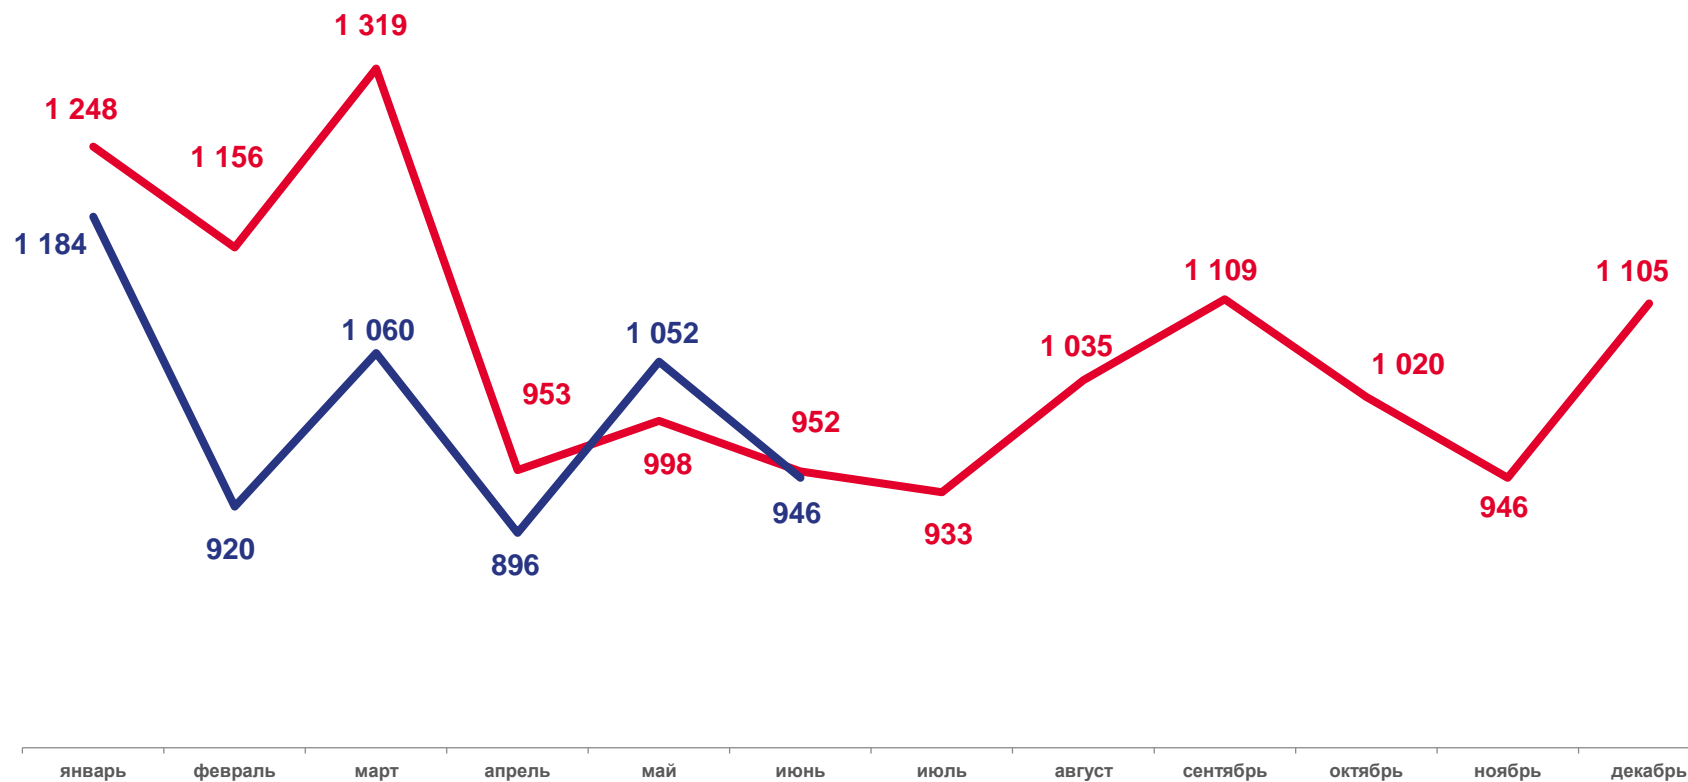

# СВЕДЕНИЯ О РОДИВШИХСЯ ПО ОЧЕРЕДНОСТИ РОЖДЕНИЯ

январь-июнь 2023 года, в % от общего числа родившихся

Всего  
**4 033**  
человек

В расчете  
на 1000 человек  
**7,7**

- Родившиеся первыми
- Родившиеся вторыми
- Родившиеся третьими
- Родившиеся четвертыми
- Родившиеся пятыми
- Родившиеся шестыми и более

# ЧИСЛО ЗАРЕГИСТРИРОВАННЫХ УМЕРШИХ

январь-июнь 2023 года, человек

Всего

**6 058**

Изменение, %

к январю-июню 2022 года

**-8,6**

 2022  2023

# КОЭФФИЦИЕНТ СМЕРТНОСТИ

январь-июнь 2023 года

ТОМСКАЯ ОБЛАСТЬ

Всего

**6 058**

человек

В РАСЧЕТЕ  
НА 1000 ЧЕЛОВЕК

**11,6**