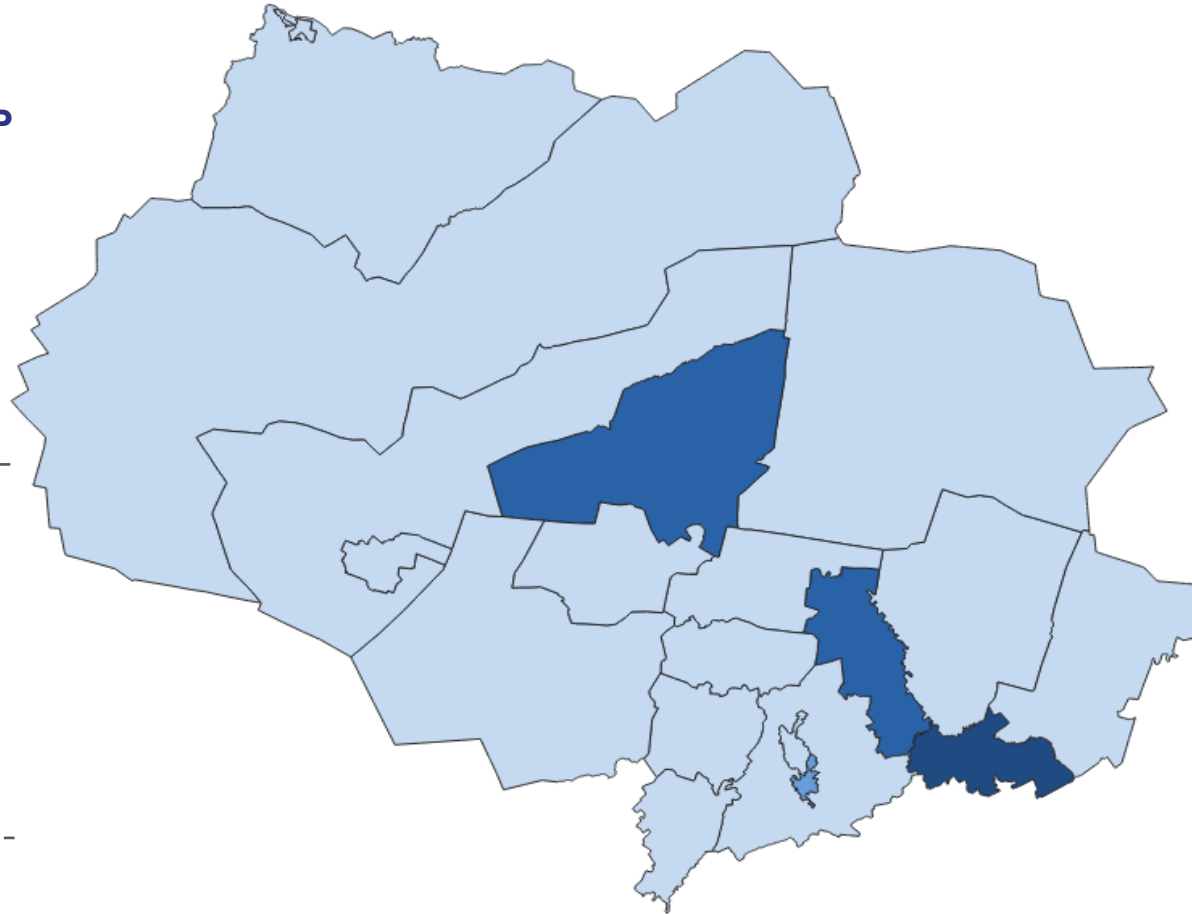

● от 11,1 до 12,0

Каргасокский, Томский

● от 14,1 до 18,0

Александровский, Асиновский,  
Верхнекетский, Парабельский,  
Тегульдетский, Кривошеинский,  
Молчановский, Чаинский

● от 18,1 до 22,0

Зырянский  
Колпашевский, Шегарский

# КОЭФФИЦИЕНТ МЛАДЕНЧЕСКОЙ СМЕРТНОСТИ

январь-июнь 2023 года

ТОМСКАЯ ОБЛАСТЬ

Всего

9

В РАСЧЕТЕ  
НА 1000 ЧЕЛОВЕК

2,1

## Муниципальные образования

0,0

Городской округ г. Кедровый,  
Городской округ г. Стрежевой,  
Александровский, Бакчарский,  
Верхнекетский, Каргасокский,  
Кожевниковский, Кривошеинский,  
Молчановский, Парабельский,  
Первомайский Тегульдетский, Томский,  
Чаинский, Шегарский